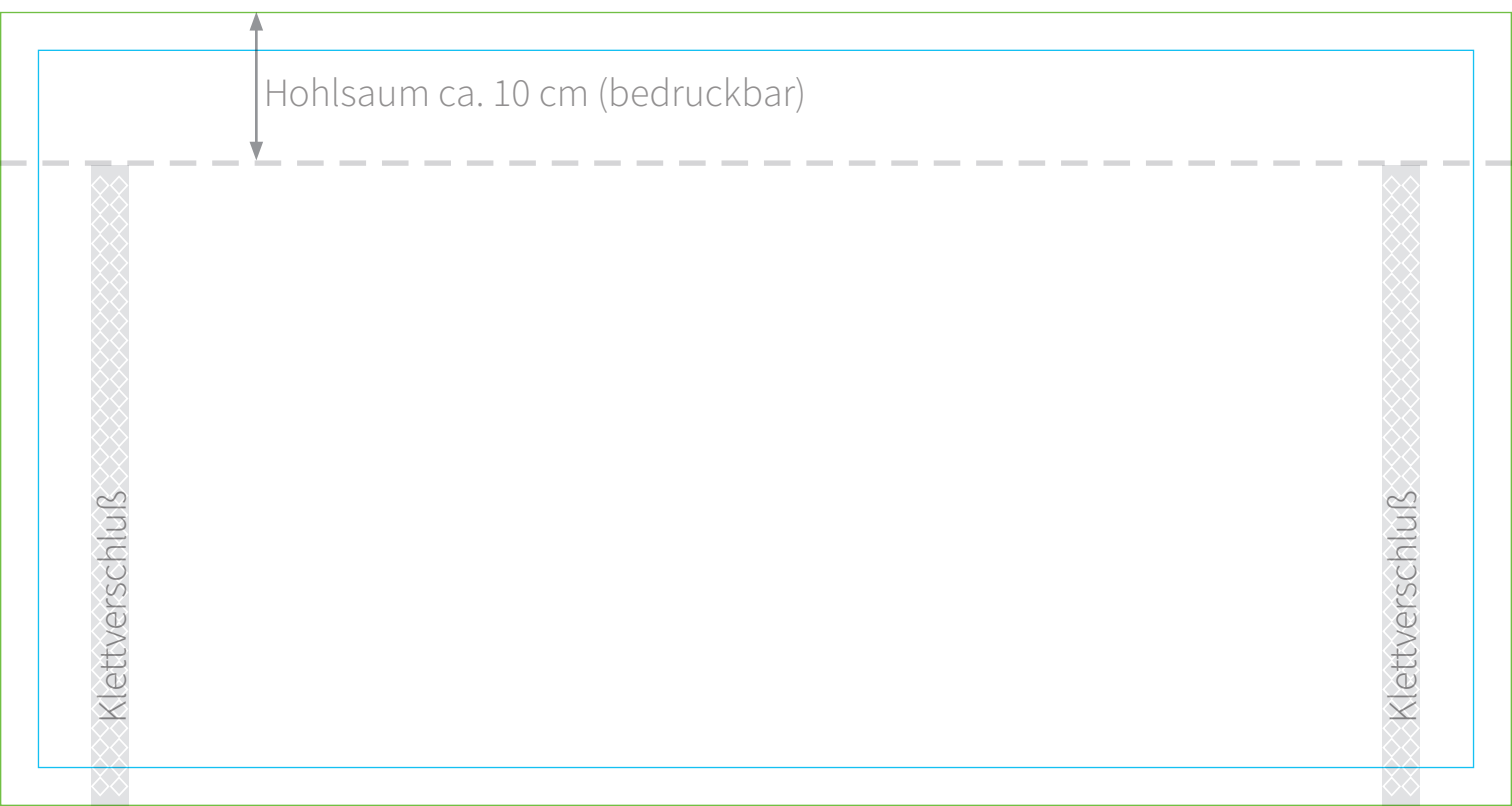

Klettverschluss

Klettverschluss

Nahtlinie ca. 67 cm

ca. 160 cm (max. bedruckbare Breite bei Thermotransfer)

Klettverschluss

Fenster 150 cm

Klettverschluss

Klettverschluss

Tür 150 cm

Klettverschluss

Hohlsaum ca. 10 cm (bedruckbar)

Klettverschluß

Klettverschluß