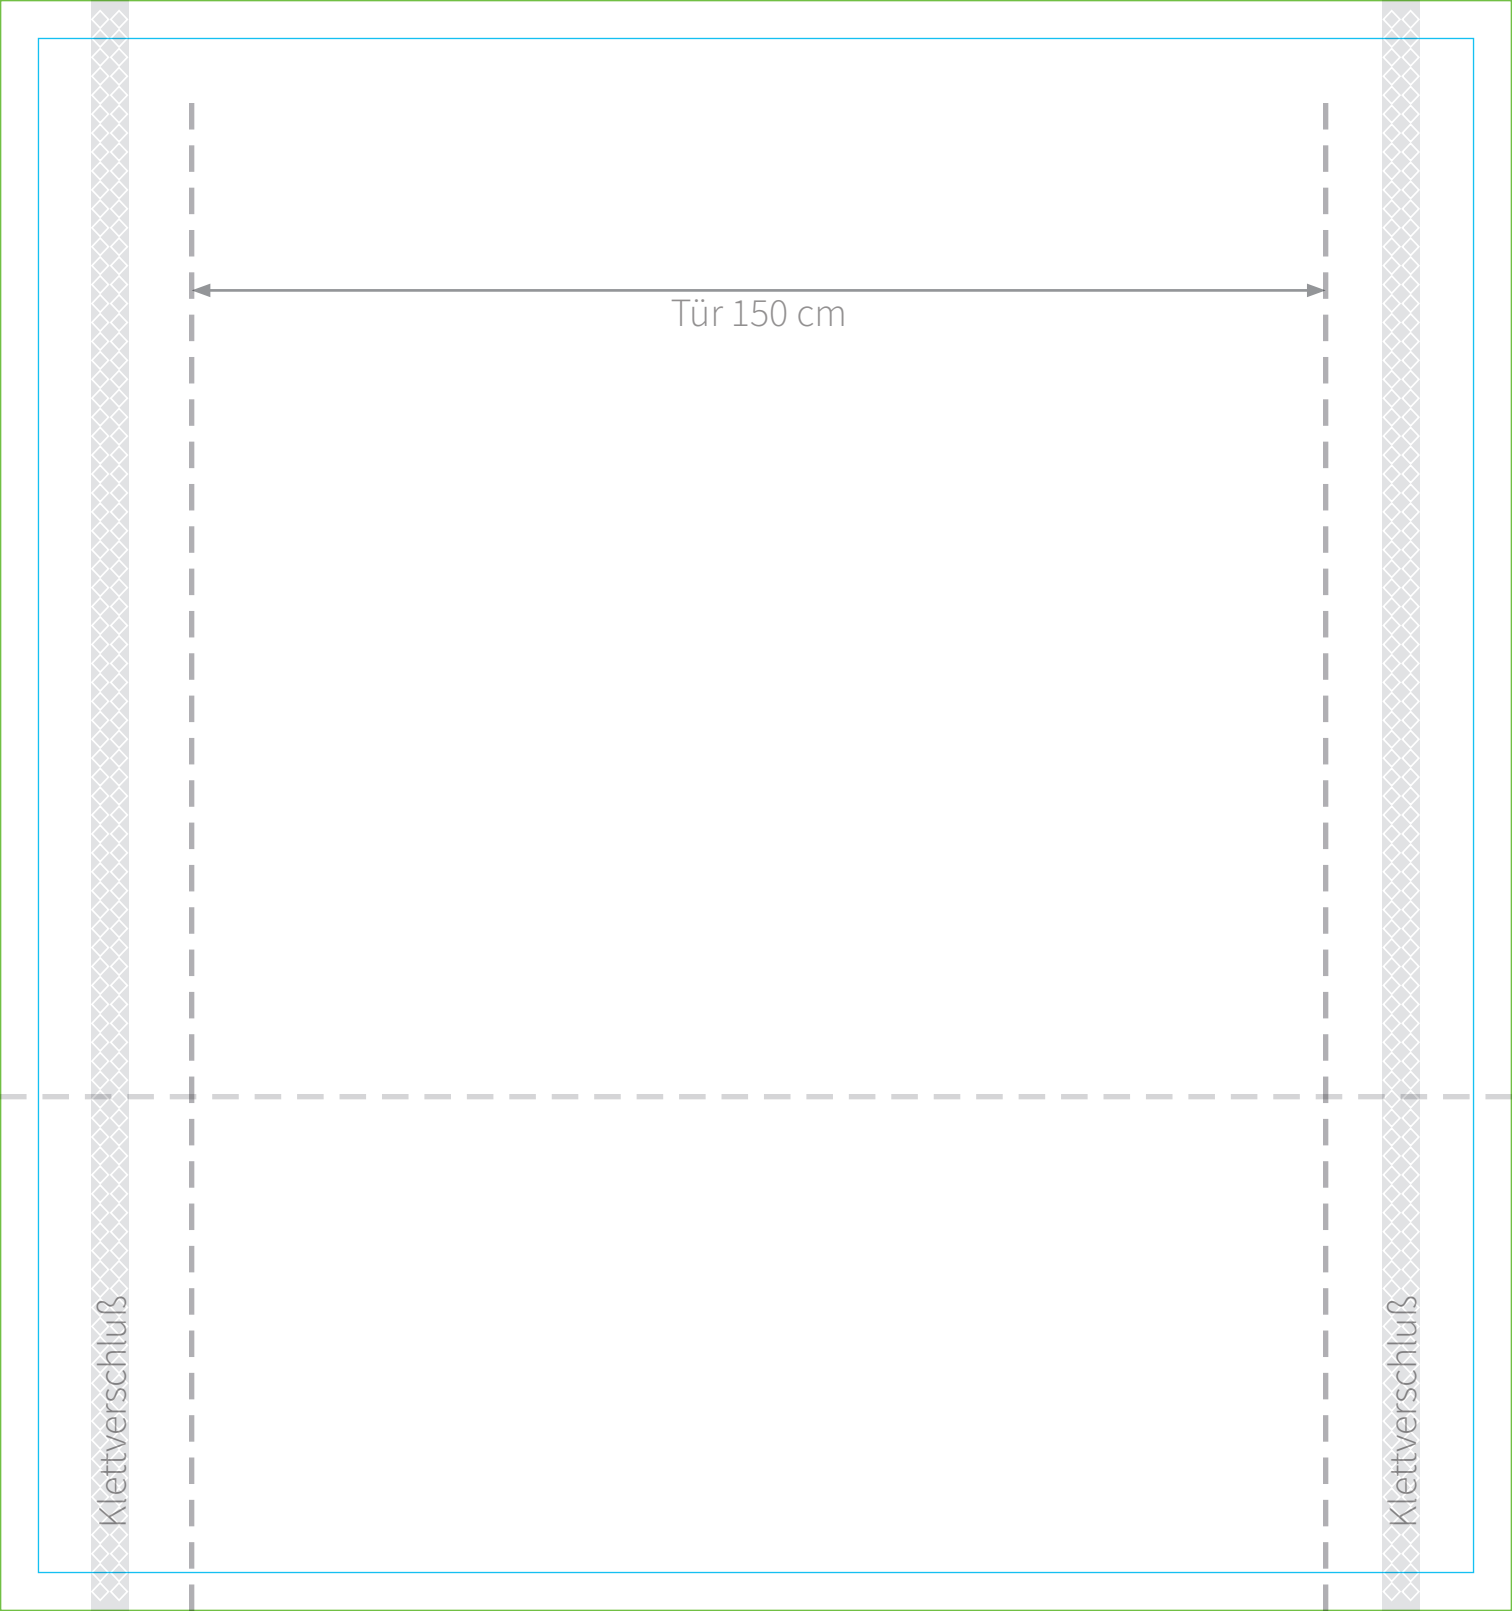

Klettverschluss

Klettverschluss

Nahtlinie ca. 67 cm

ca. 160 cm (max. bedruckbare Breite bei Thermotransfer)

Klettverschluss

Fenster 150 cm

Klettverschluss

Klettverschluss

Tür 150 cm

Klettverschluss

Hohlsaum ca. 10 cm (bedruckbar)

Klettverschluß

Klettverschluß