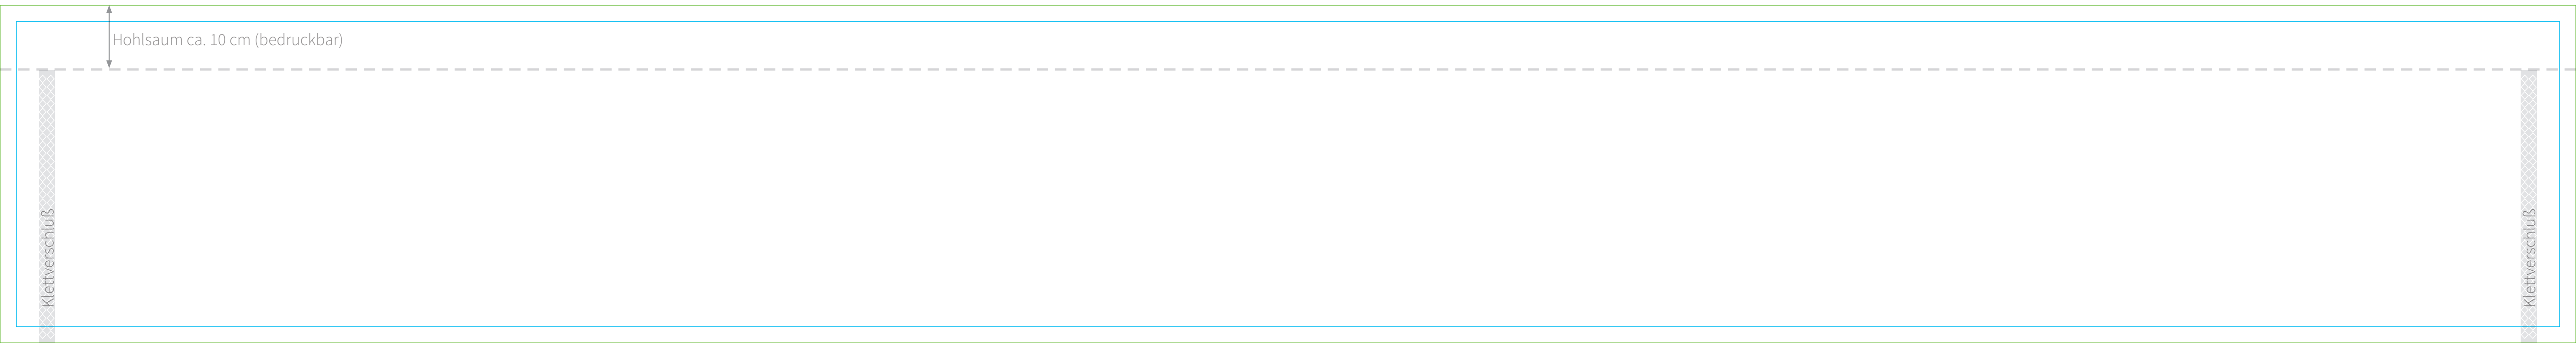

Klettverschluss

Nahtlinie ca. 67 cm

ca. 760 cm (max. bedruckbare Breite bei Thermotransfer)

Klettverschluss

Klettverschluss

Fenster 367 cm

Fenster 367 cm

Klettverschluss

Hohlsaum ca. 10 cm (bedruckbar)

Klettverschluss

Klettverschluss