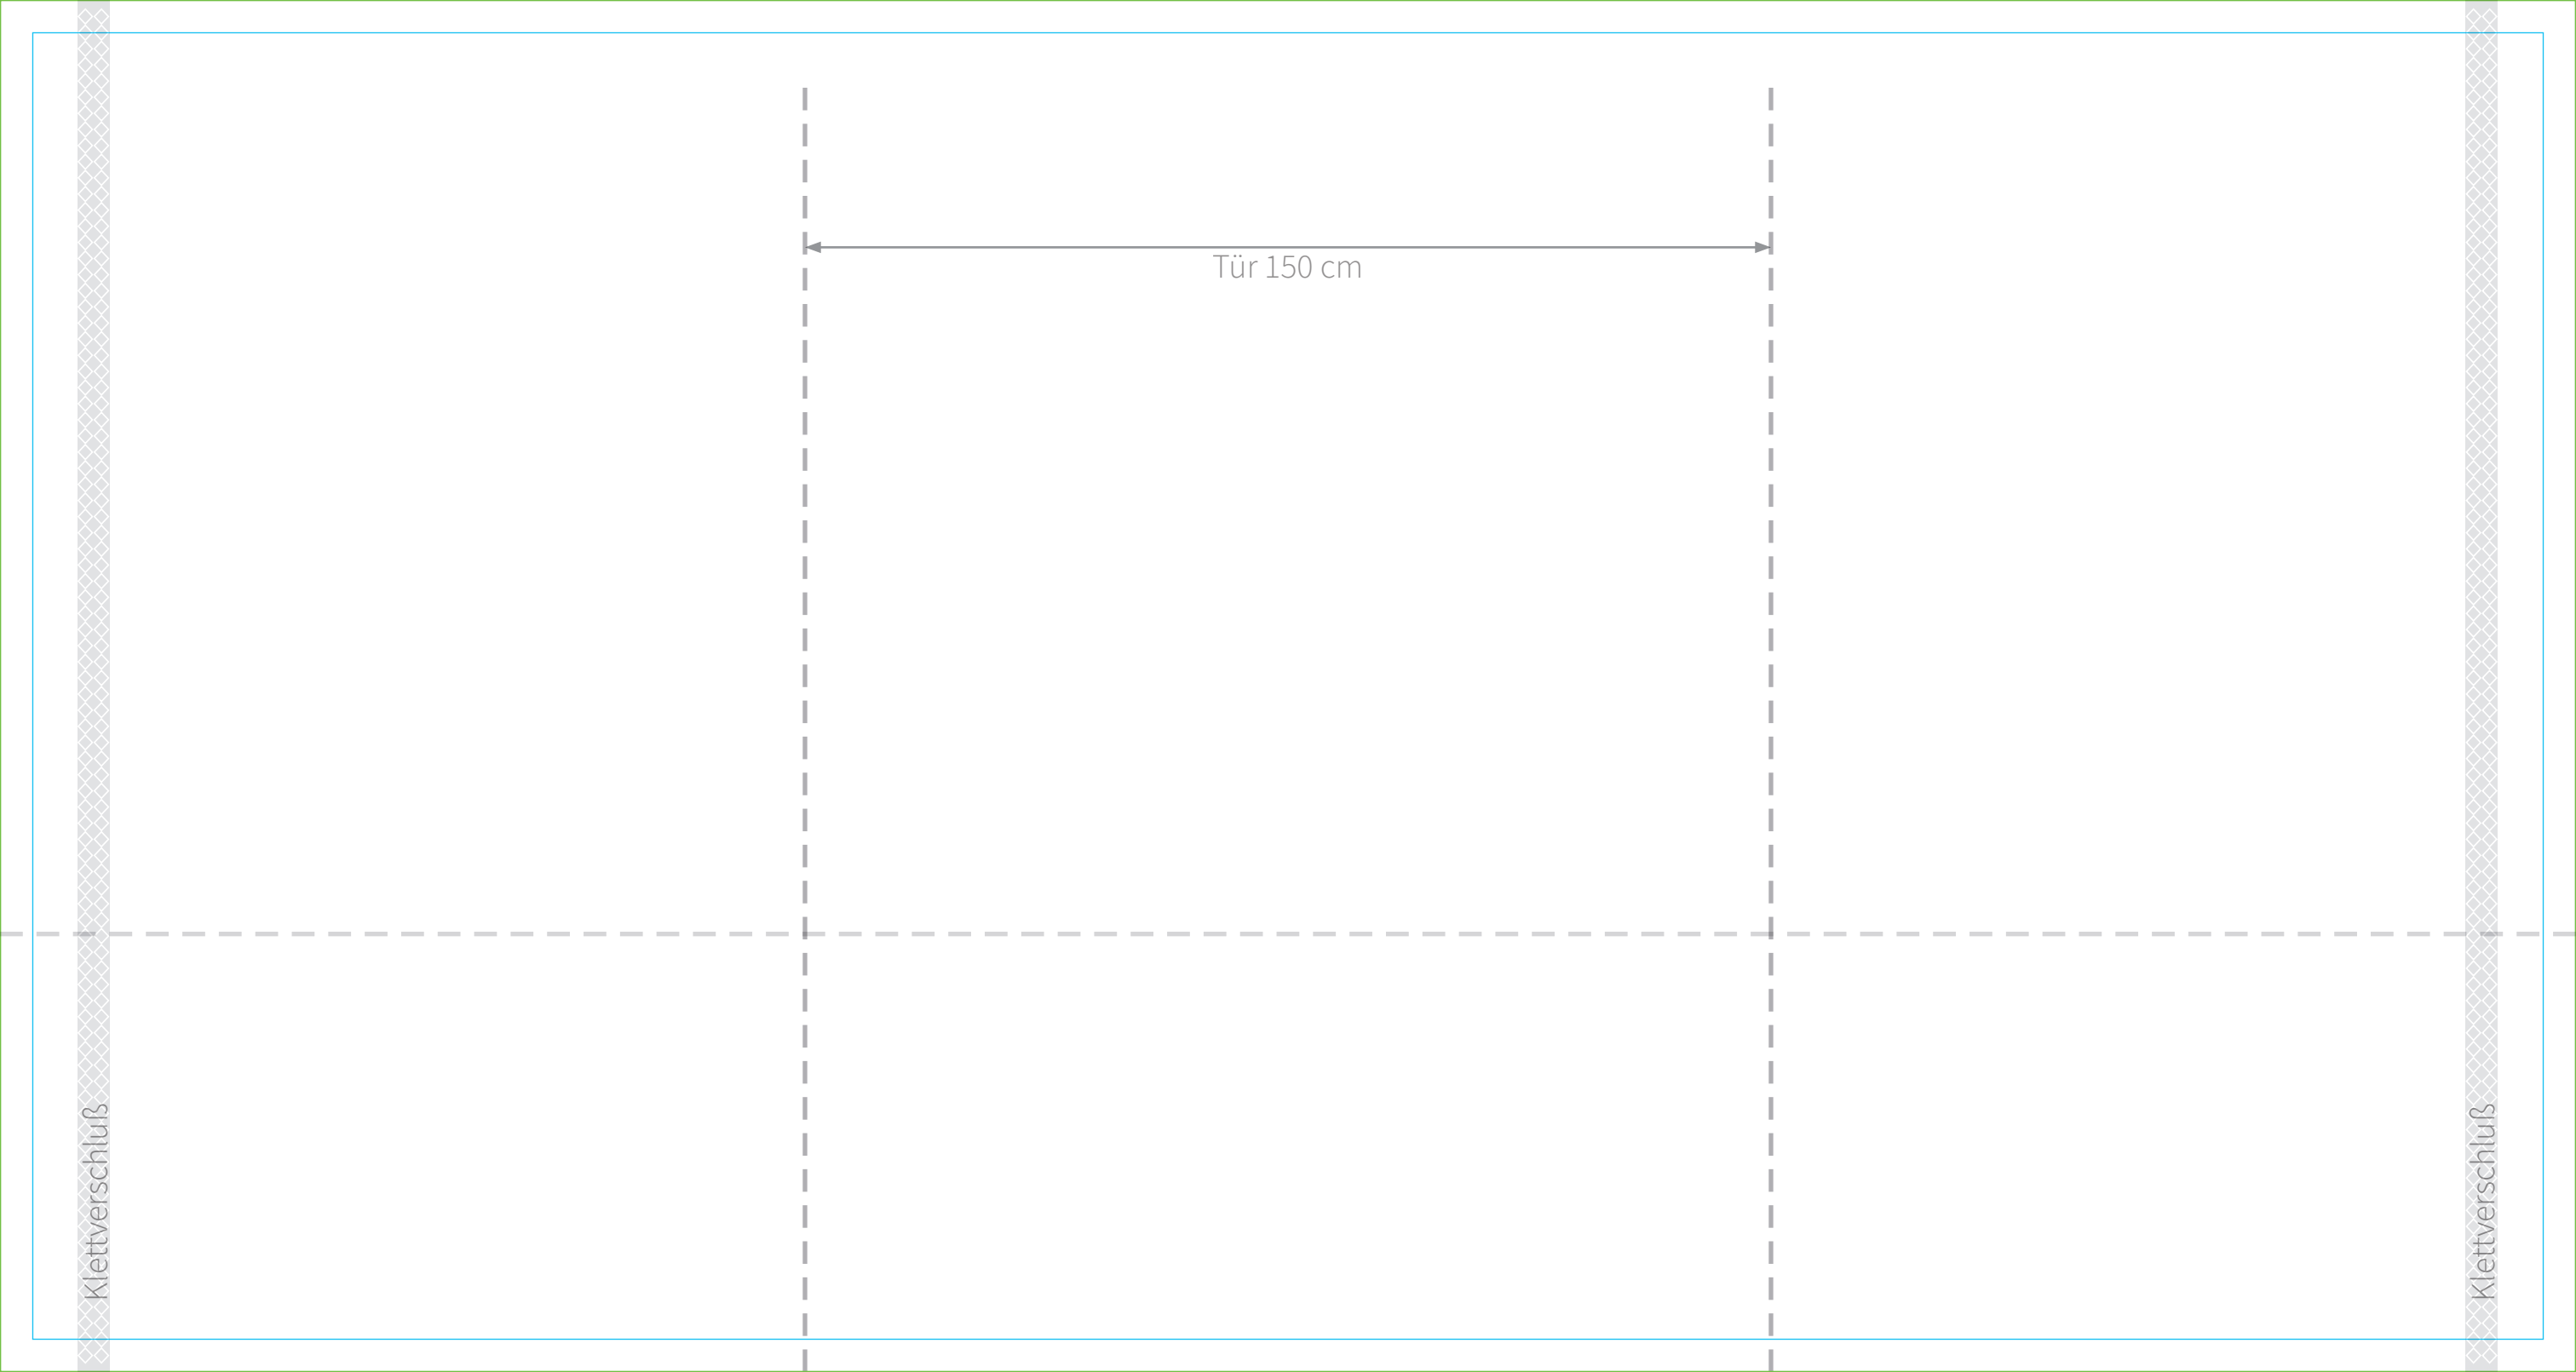

Klettverschluss

Klettverschluss

Nahtlinie ca. 67 cm

ca. 360 cm (max. bedruckbare Breite bei Thermotransfer)

Fenster 350 cm

Klettverschluss

Klettverschluss

Klettverschluss

Tür 150 cm

Klettverschluss

Hohlsaum ca. 10 cm (bedruckbar)

Klettverschluss

Klettverschluss